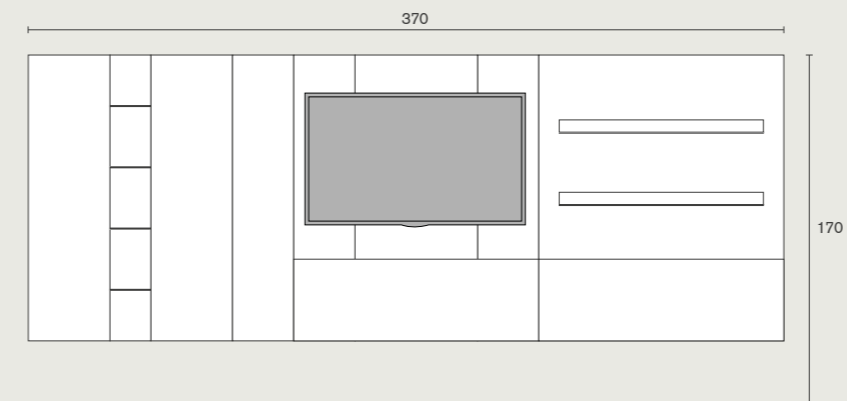

Skyline 3.0 | variante B
L 300 H 160 P 46 cm
boiserie: rovere grigio; hpl marble grey
bussolotto: laccato grigio antracite 49
pensili: laccato grigio fumo 46
mensole: laccato grigio antracite 49
mensole pensili: vetro trasparente

Skyline 3.0 | variante B
W 300 H 160 D 46 cm
boiserie: grey oak; hpl marble grey
cup holder: anthracite grey lacquered 49
wall units: smoke grey lacquered 46
shelves: anthracite grey lacquered 49
hanging shelves: transparent glass

Skyline 3.0 | variante C
L 300 H 160 P 46 cm
boiserie: rovere grigio
bussolotti: laccato grigio antracite 49
pensili: laccato grigio fumo 46
mensole: laccato grigio antracite 49
mensole pensili: vetro trasparente

Skyline 3.0 | variante C
W 300 H 160 D 46 cm
boiserie: grey oak
cup holders: anthracite grey lacquered 49
wall units: smoke grey lacquered 46
shelves: anthracite grey lacquered 49
hanging shelves: transparent glass

Skyline 3.0 | variante D
L 300 H 160 P 46 cm
boiserie: rovere grigio; hpl marble grey
bussolotti: laccato grigio antracite 49
pensili: laccato grigio fumo 46
mensole: laccato grigio antracite 49

Skyline 3.0 | variante D
W 300 H 160 D 46 cm
boiserie: grey oak; hpl marble grey
cup holders: anthracite grey lacquered 49
wall units: smoke grey lacquered 46
shelves: anthracite grey lacquered 49

rovere grigio

vetro trasparente

hpl marble grey

grigio fumo 46

grigio antracite 49

Skyline 3.0 | *Landscape & feelings*