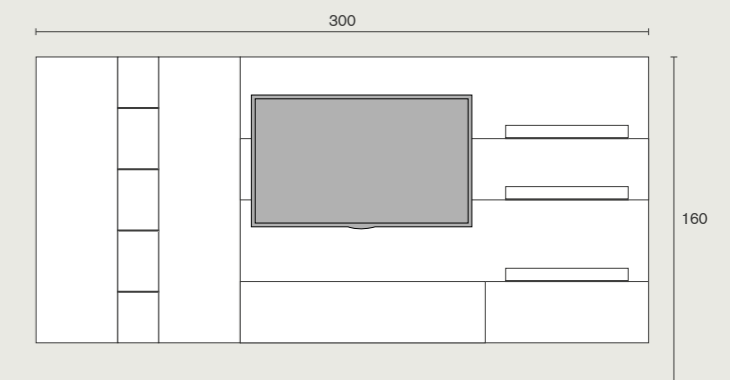

Skyline 3.0 | variante B