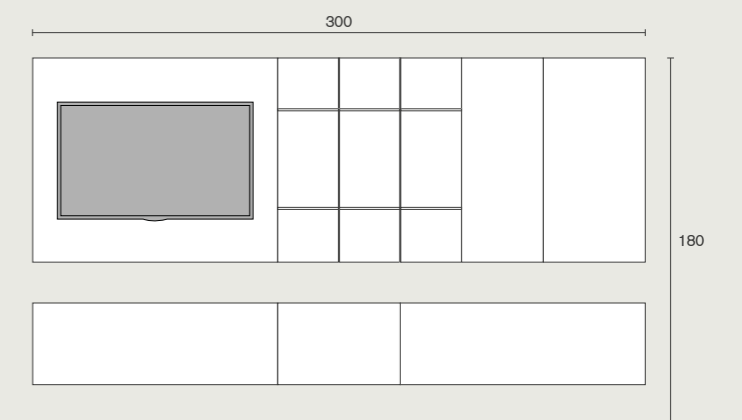

Skyline 3.0 | variante B