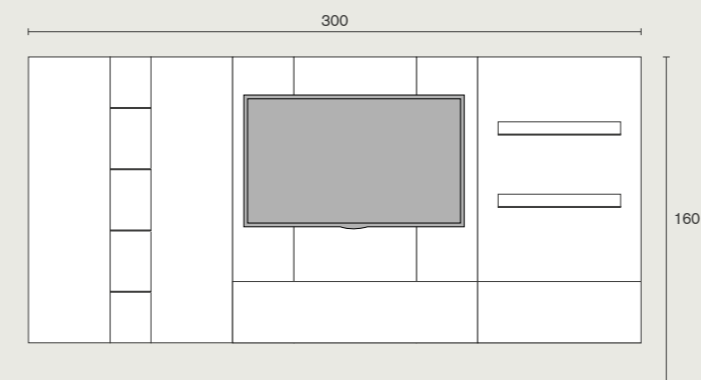

Skyline 3.0 | variante A