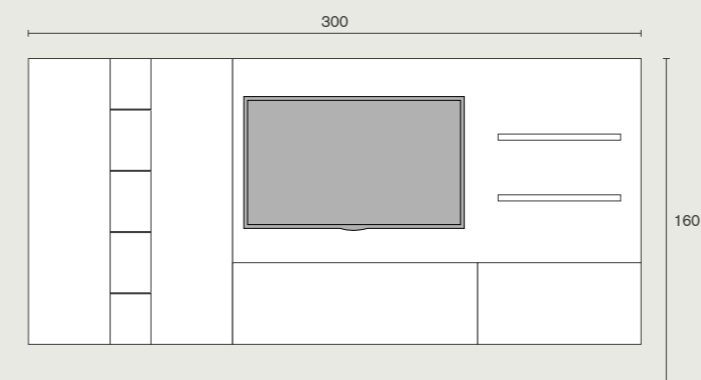

Skyline 3.0 | variante C