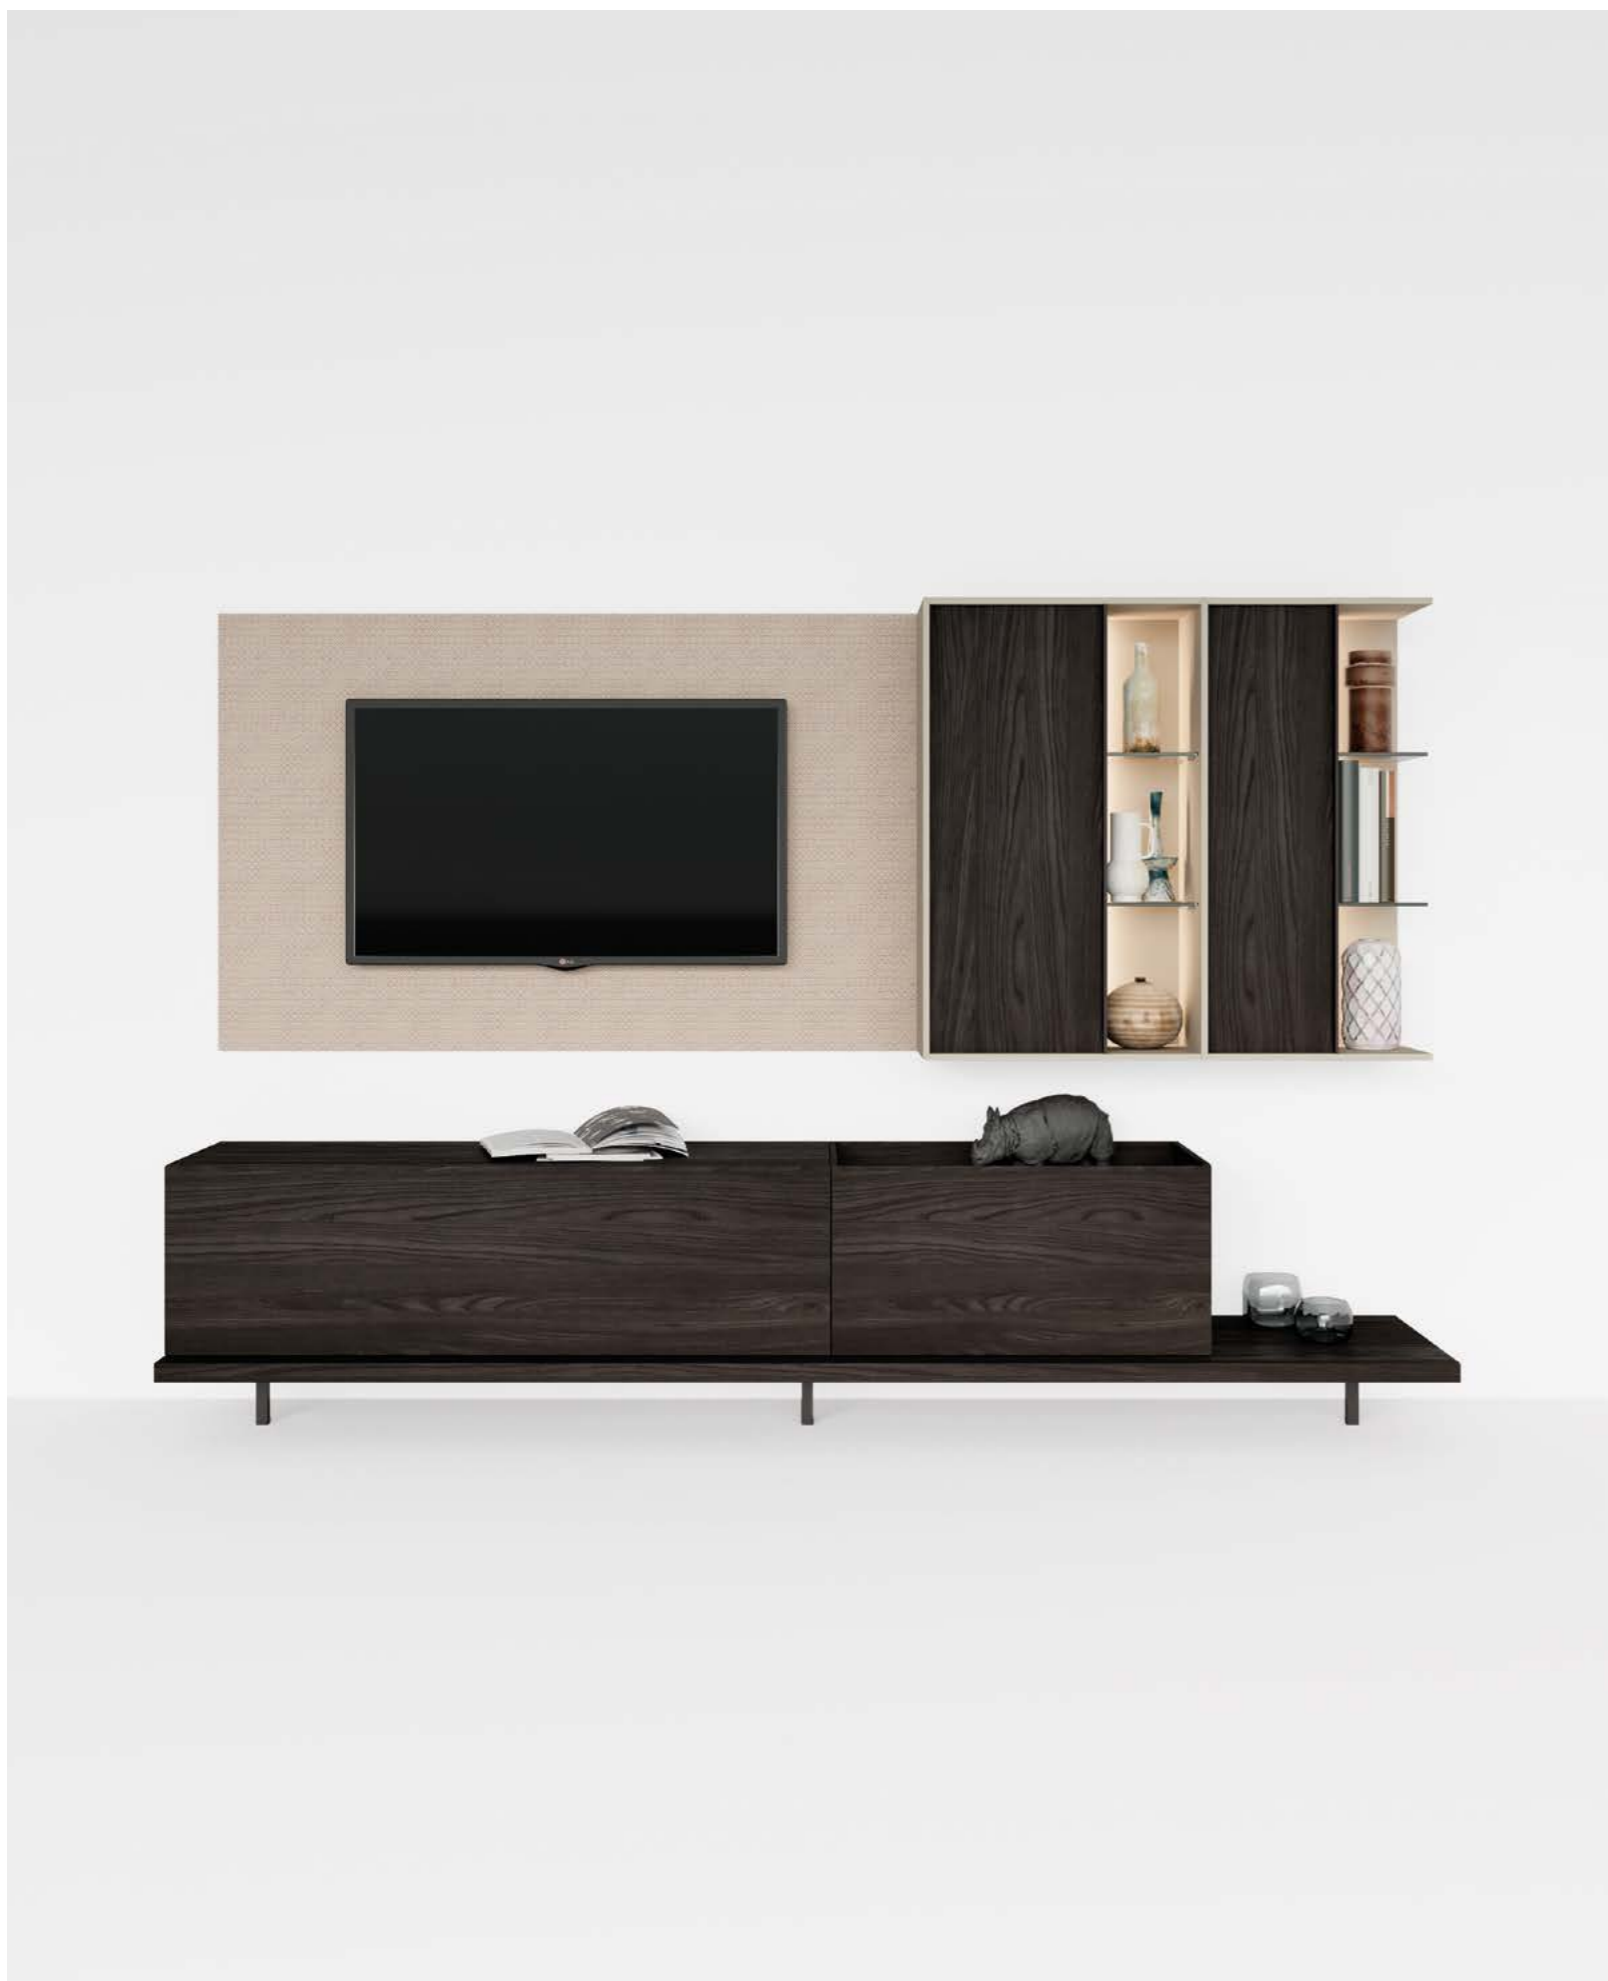

*On the following pages:
Skyline 3.0 daylight system
in autumn elm, cappuccino
lacquered wood panelling,
cappuccino lacquered
drawers. Dimensions:
W 360 H 180 D 46*

Dalle linee essenziali e moderne, il porta TV girevole X2 è il perfetto connubio tra bellezza e praticità. Consente l'orientamento della TV di 150° su due lati, oltre che il mascheramento dei cavi.

With its essential and modern lines, the X2 swivel TV stand is the perfect combination of beauty and practicality. It allows the TV to be oriented 150° on two sides, as well as masking the cables.

In questa pagina: il nuovo elemento pensile composto da una parte a giorno, caratterizzata da mensole in vetro trasparente, e un'anta battente in olmo autunno con maniglia verticale in metallo manganese.

On this page: the new hanging element composed of an open part, characterized by transparent glass shelves, and a hinged door in autumn elm with vertical handle in manganese metal.

In questa pagina: variante A
Dimensioni: L 270 H 180 P 46