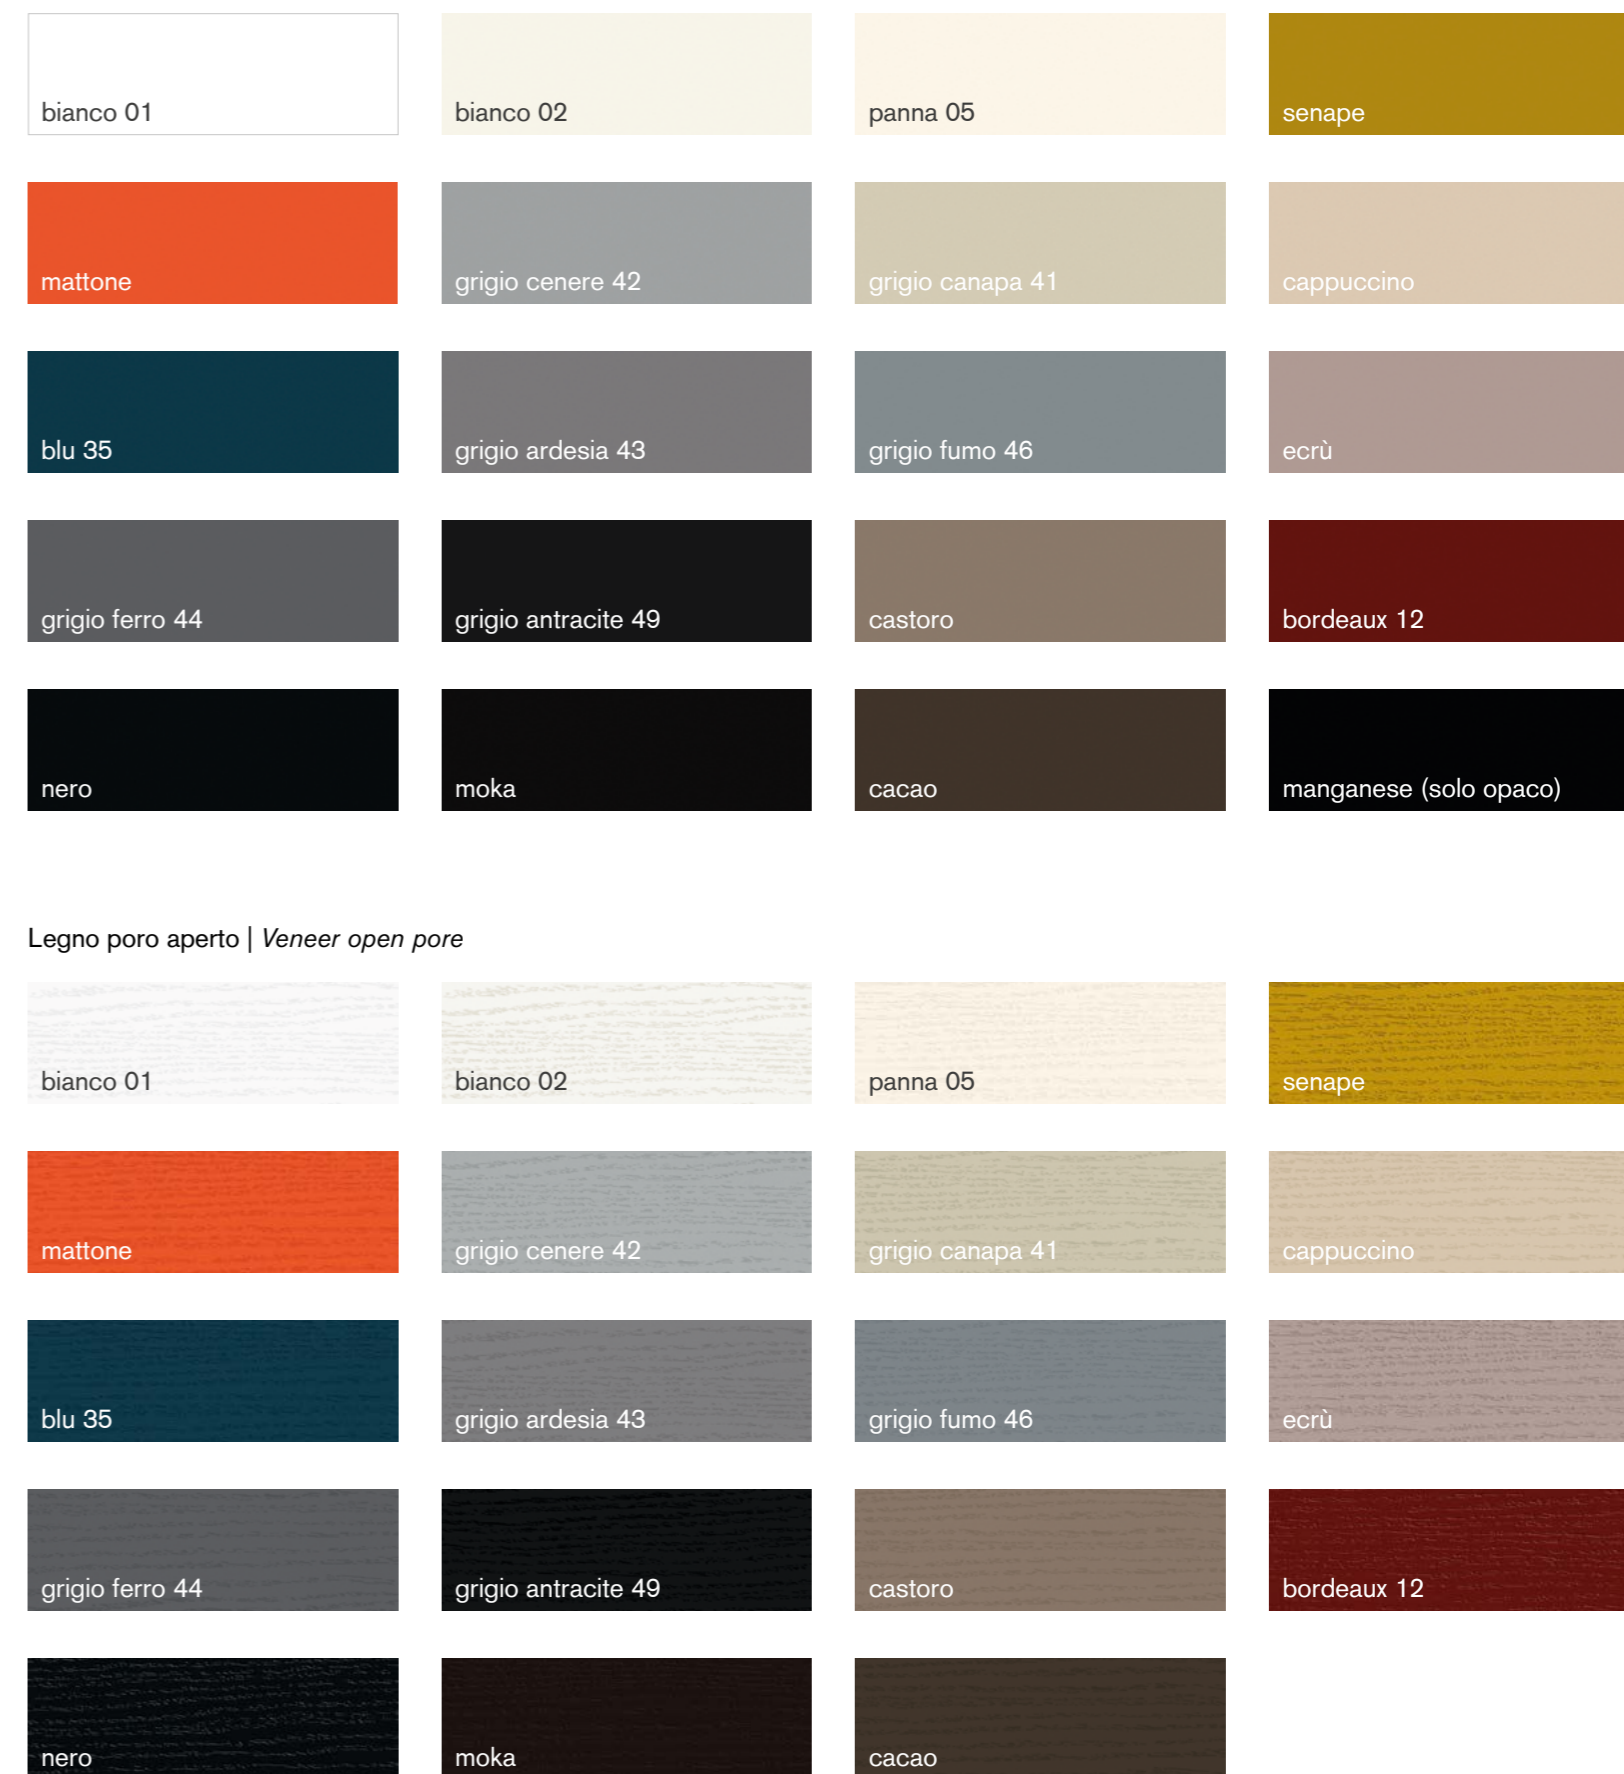

Vetri | Glasses

Specchio | Mirror

Tessuti, pelle e ecopelle | Fabrics, leather and eco-leather

I campioni di colori e materiali hanno valore indicativo.

The colour and material samples have an indicative value.

Laccati opaco, lucido e vetri | Matt, gloss lacquered and glasses

I campioni di colori e materiali hanno valore indicativo.

The colour and material samples have an indicative value.

I colori, le finiture, le illustrazioni e le descrizioni del presente catalogo sono a titolo indicativo e non vincolante. Astor si riserva il diritto di apportare, anche senza preavviso, modifiche di carattere tecnico e produttivo.