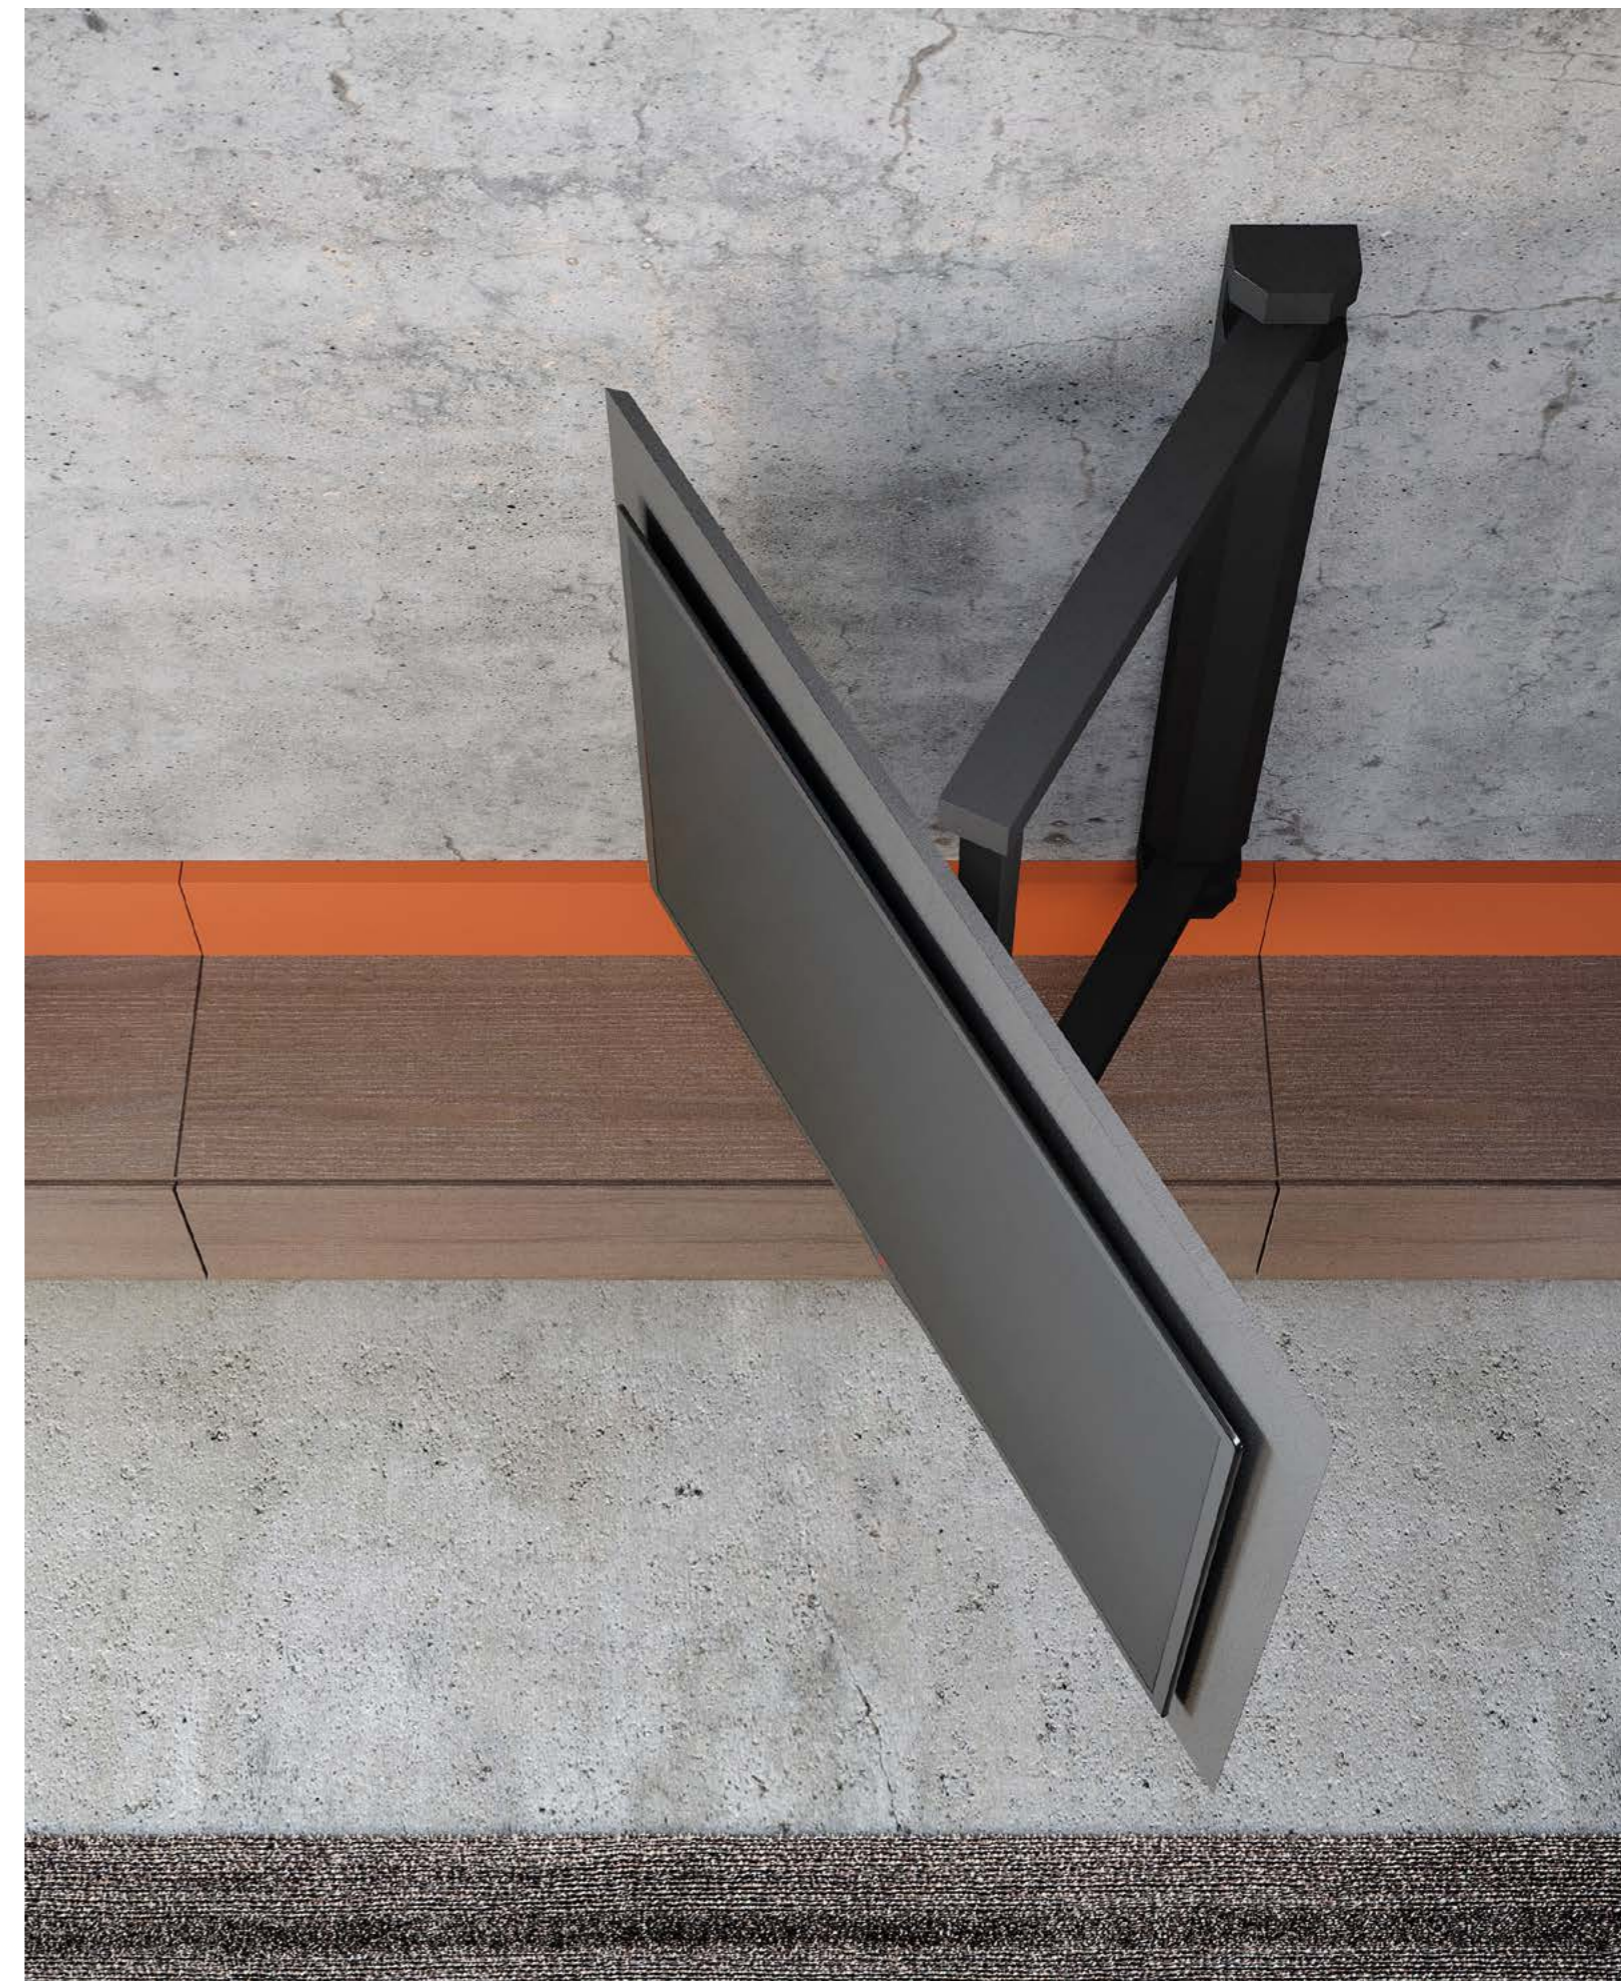

On this page and in the next one: round Spider table, manganese metal structure and slate grey concrete top; Avril chairs, structure in tobacco oak stained ash and covered in brick velvet.

Il supporto TV 360 Maxi è dotato di un sistema brevettato che permette la rotazione della TV di 360°. Una soluzione

pratica e funzionale che lo rende ideale nelle zone giorno di abitazioni moderne.

The 360 Maxi TV stand is equipped with a patented system that allows 360° rotation of TV. A practical and functional solution that makes it ideal in modern living areas.