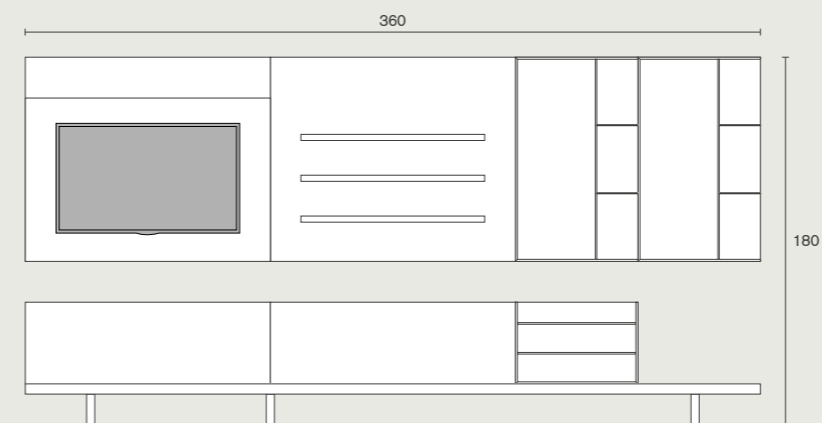

L 280 H 180 P 46 cm
boiserie: materico intreccio laccato cappuccino
porta TV: olmo autunno
bussolotto: olmo autunno
cassette: laccato cappuccino
top cassette: laccato cappuccino
pensile: olmo autunno; l. cappuccino
mensole: olmo autunno
mensole pensili: vetro trasparente

Skyline 3.0 | variant B

W 280 H 180 D 46 cm
boiserie: materic weave lacquered cappuccino
TV stand: autumn elm
cup holder: autumn elm
drawers: cappuccino lacquered
drawer's top: cappuccino lacquered
wall unit: autumn elm; cappuccino l.
shelves: autumn elm
hanging shelves: transparent glass

Skyline 3.0 | variante C

L 280 H 180 P 46 cm
boiserie: laccato cappuccino
bussolotti: olmo autunno; laccato cappuccino
pensile: olmo autunno; l. cappuccino
mensole: olmo autunno
mensole pensili: vetro trasparente

Skyline 3.0 | variant C

W 280 H 180 D 46 cm
boiserie: cappuccino lacquered
cup holders: autumn elm; cappuccino lacquered
wall unit: autumn elm; cappuccino l.
shelves: autumn elm
hanging shelves: transparent glass

Skyline 3.0 | variante D

L 280 H 180 P 46 cm
bussolotti: olmo autunno; laccato cappuccino
pensile: olmo autunno; l. cappuccino
mensole: olmo autunno
mensole pensili: vetro trasparente

Skyline 3.0 | variant D

W 280 H 180 D 46 cm
cup holders: autumn elm; cappuccino lacquered
wall unit: autumn elm; cappuccino l.
shelves: autumn elm
hanging shelves: transparent glass

Skyline 3.0 | *Meet between interior and exterior*