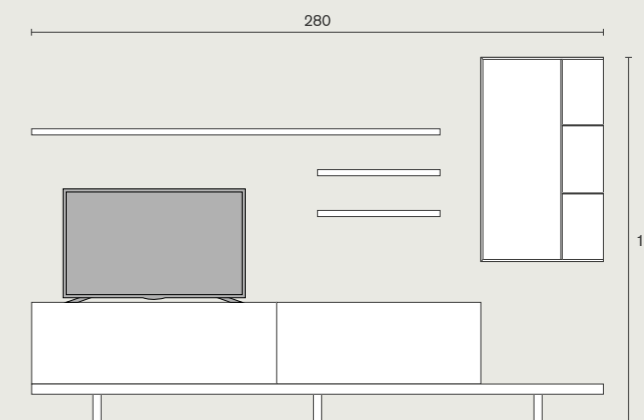

Skyline 3.0 | variante D