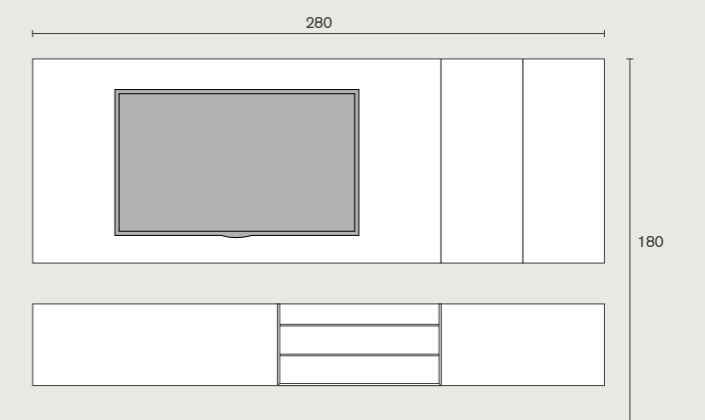

Skyline 3.0 | variante D