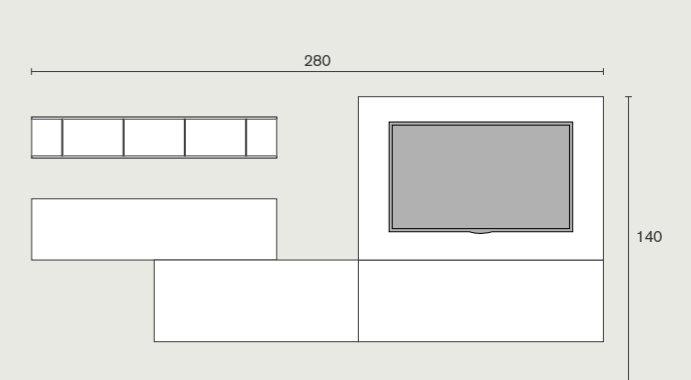

Skyline 3.0 | variante A

Skyline 3.0 | variante C

Skyline 3.0 | variante B

Skyline 3.0 | variante D

Meet between interior and exterior

Un design minimale
e ricercato che gioca
con materiali naturali
in perfetta sintonia con
l'ambiente circostante.