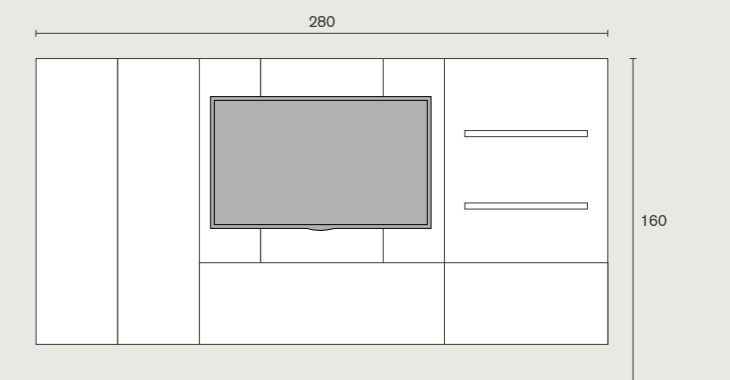

Skyline 3.0 | variante D