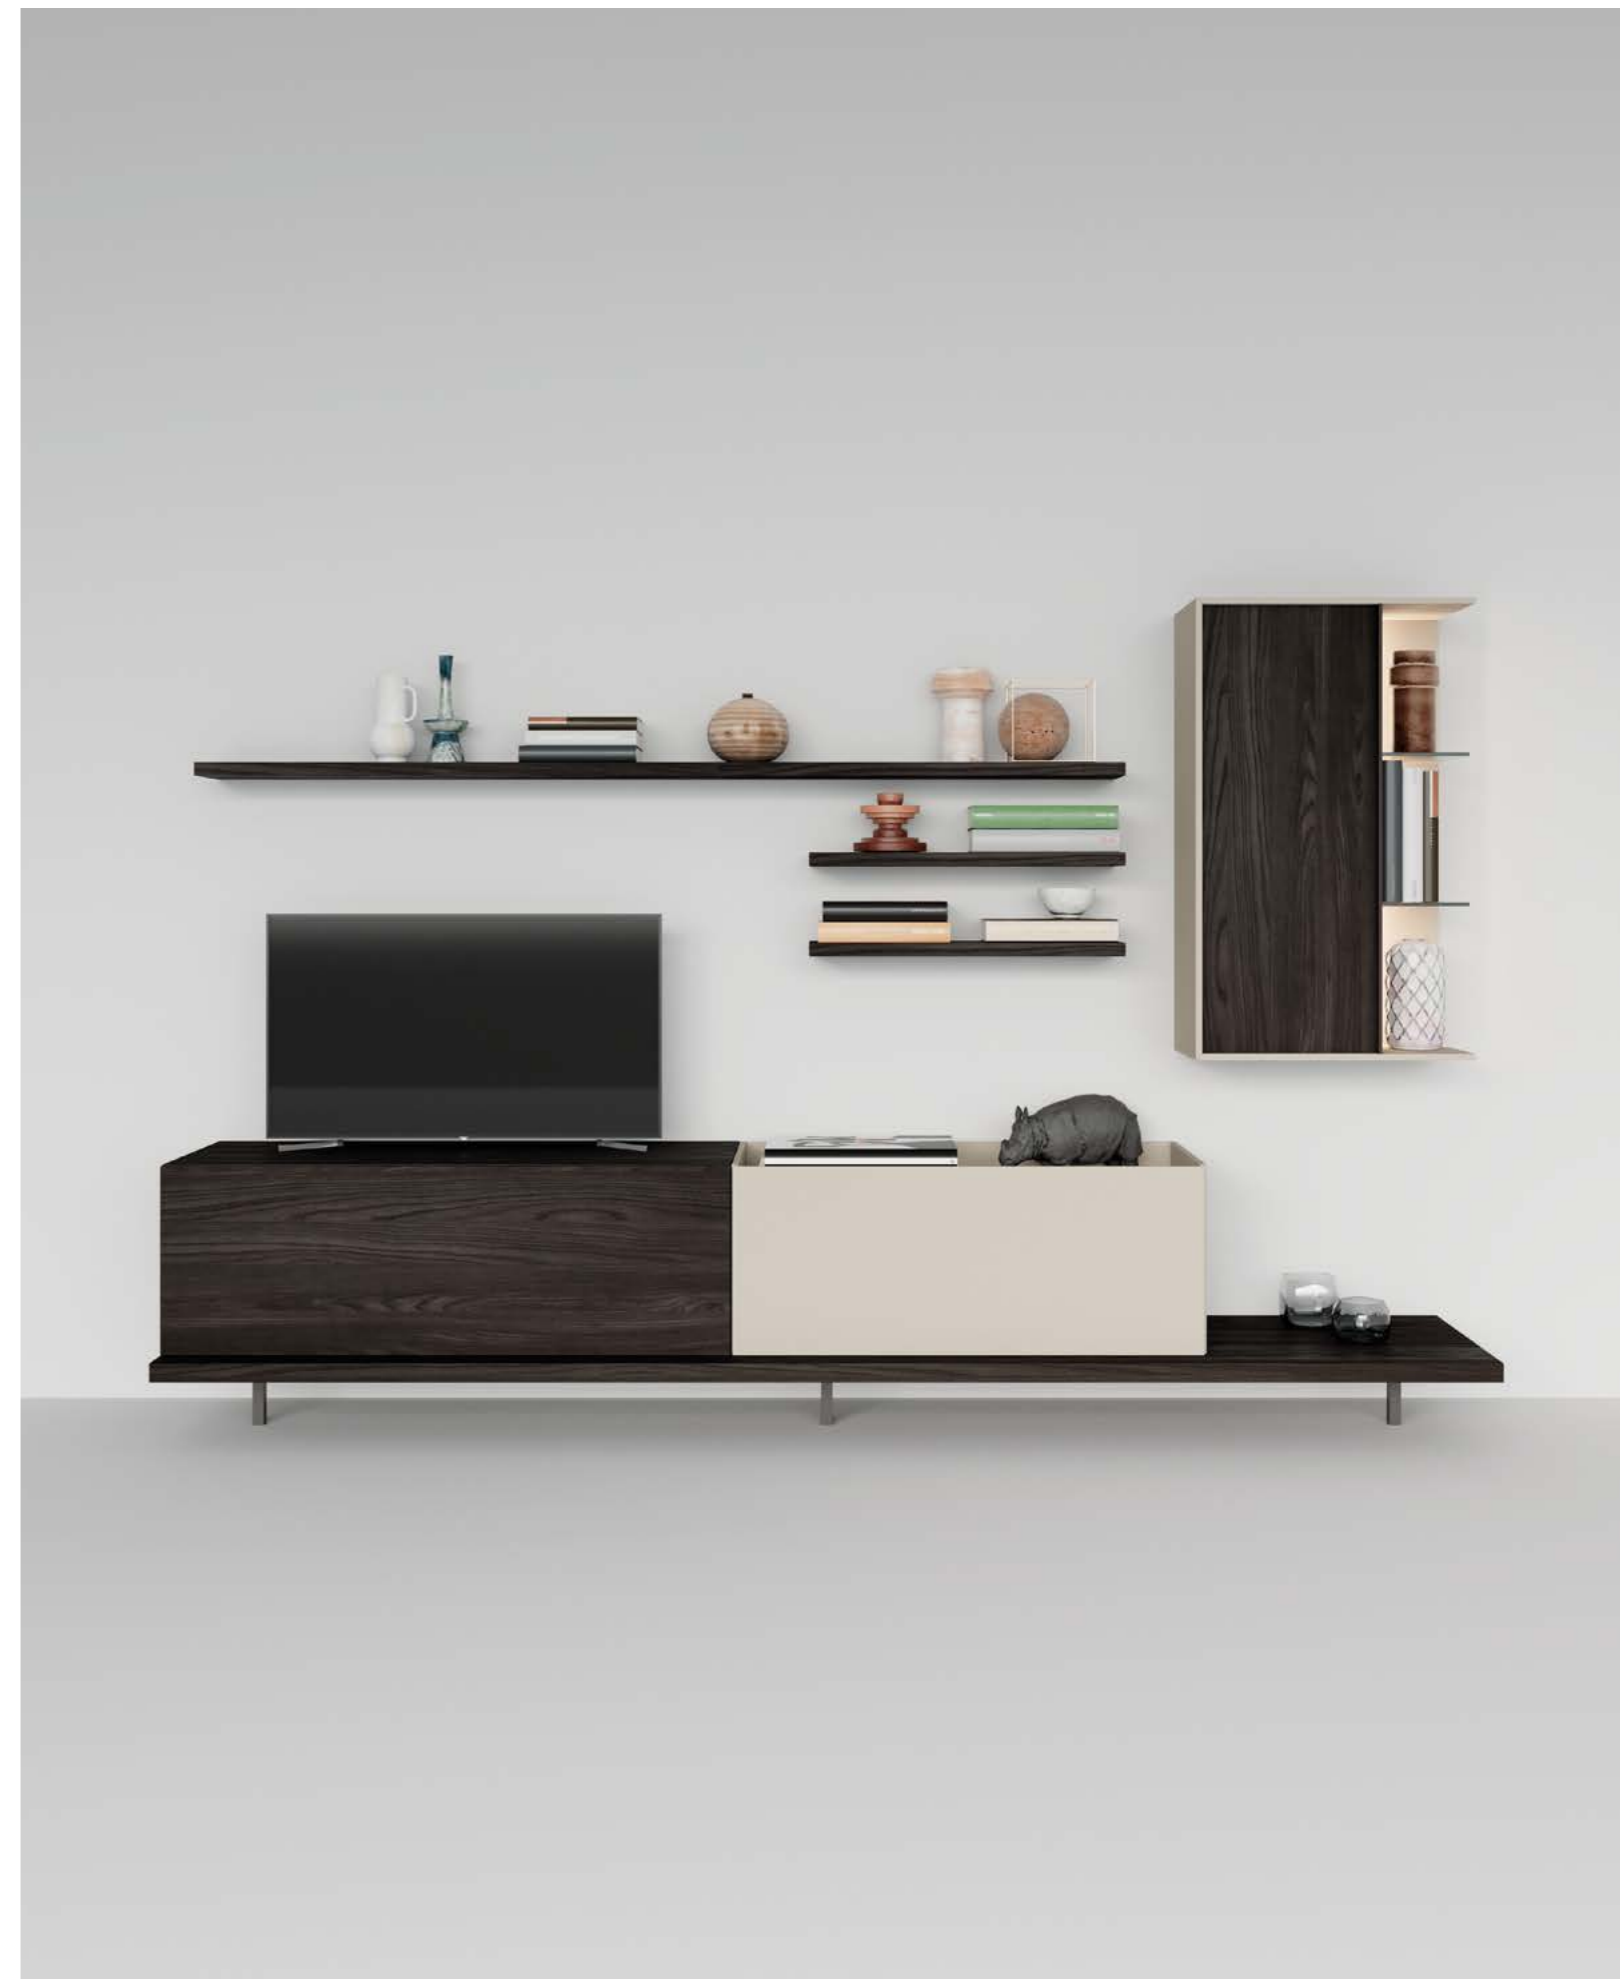

In questa pagina: variante D
Dimensioni: L 280 H 180 P 46

On this page: variant D
Dimensions: W 280 H 180 D 46