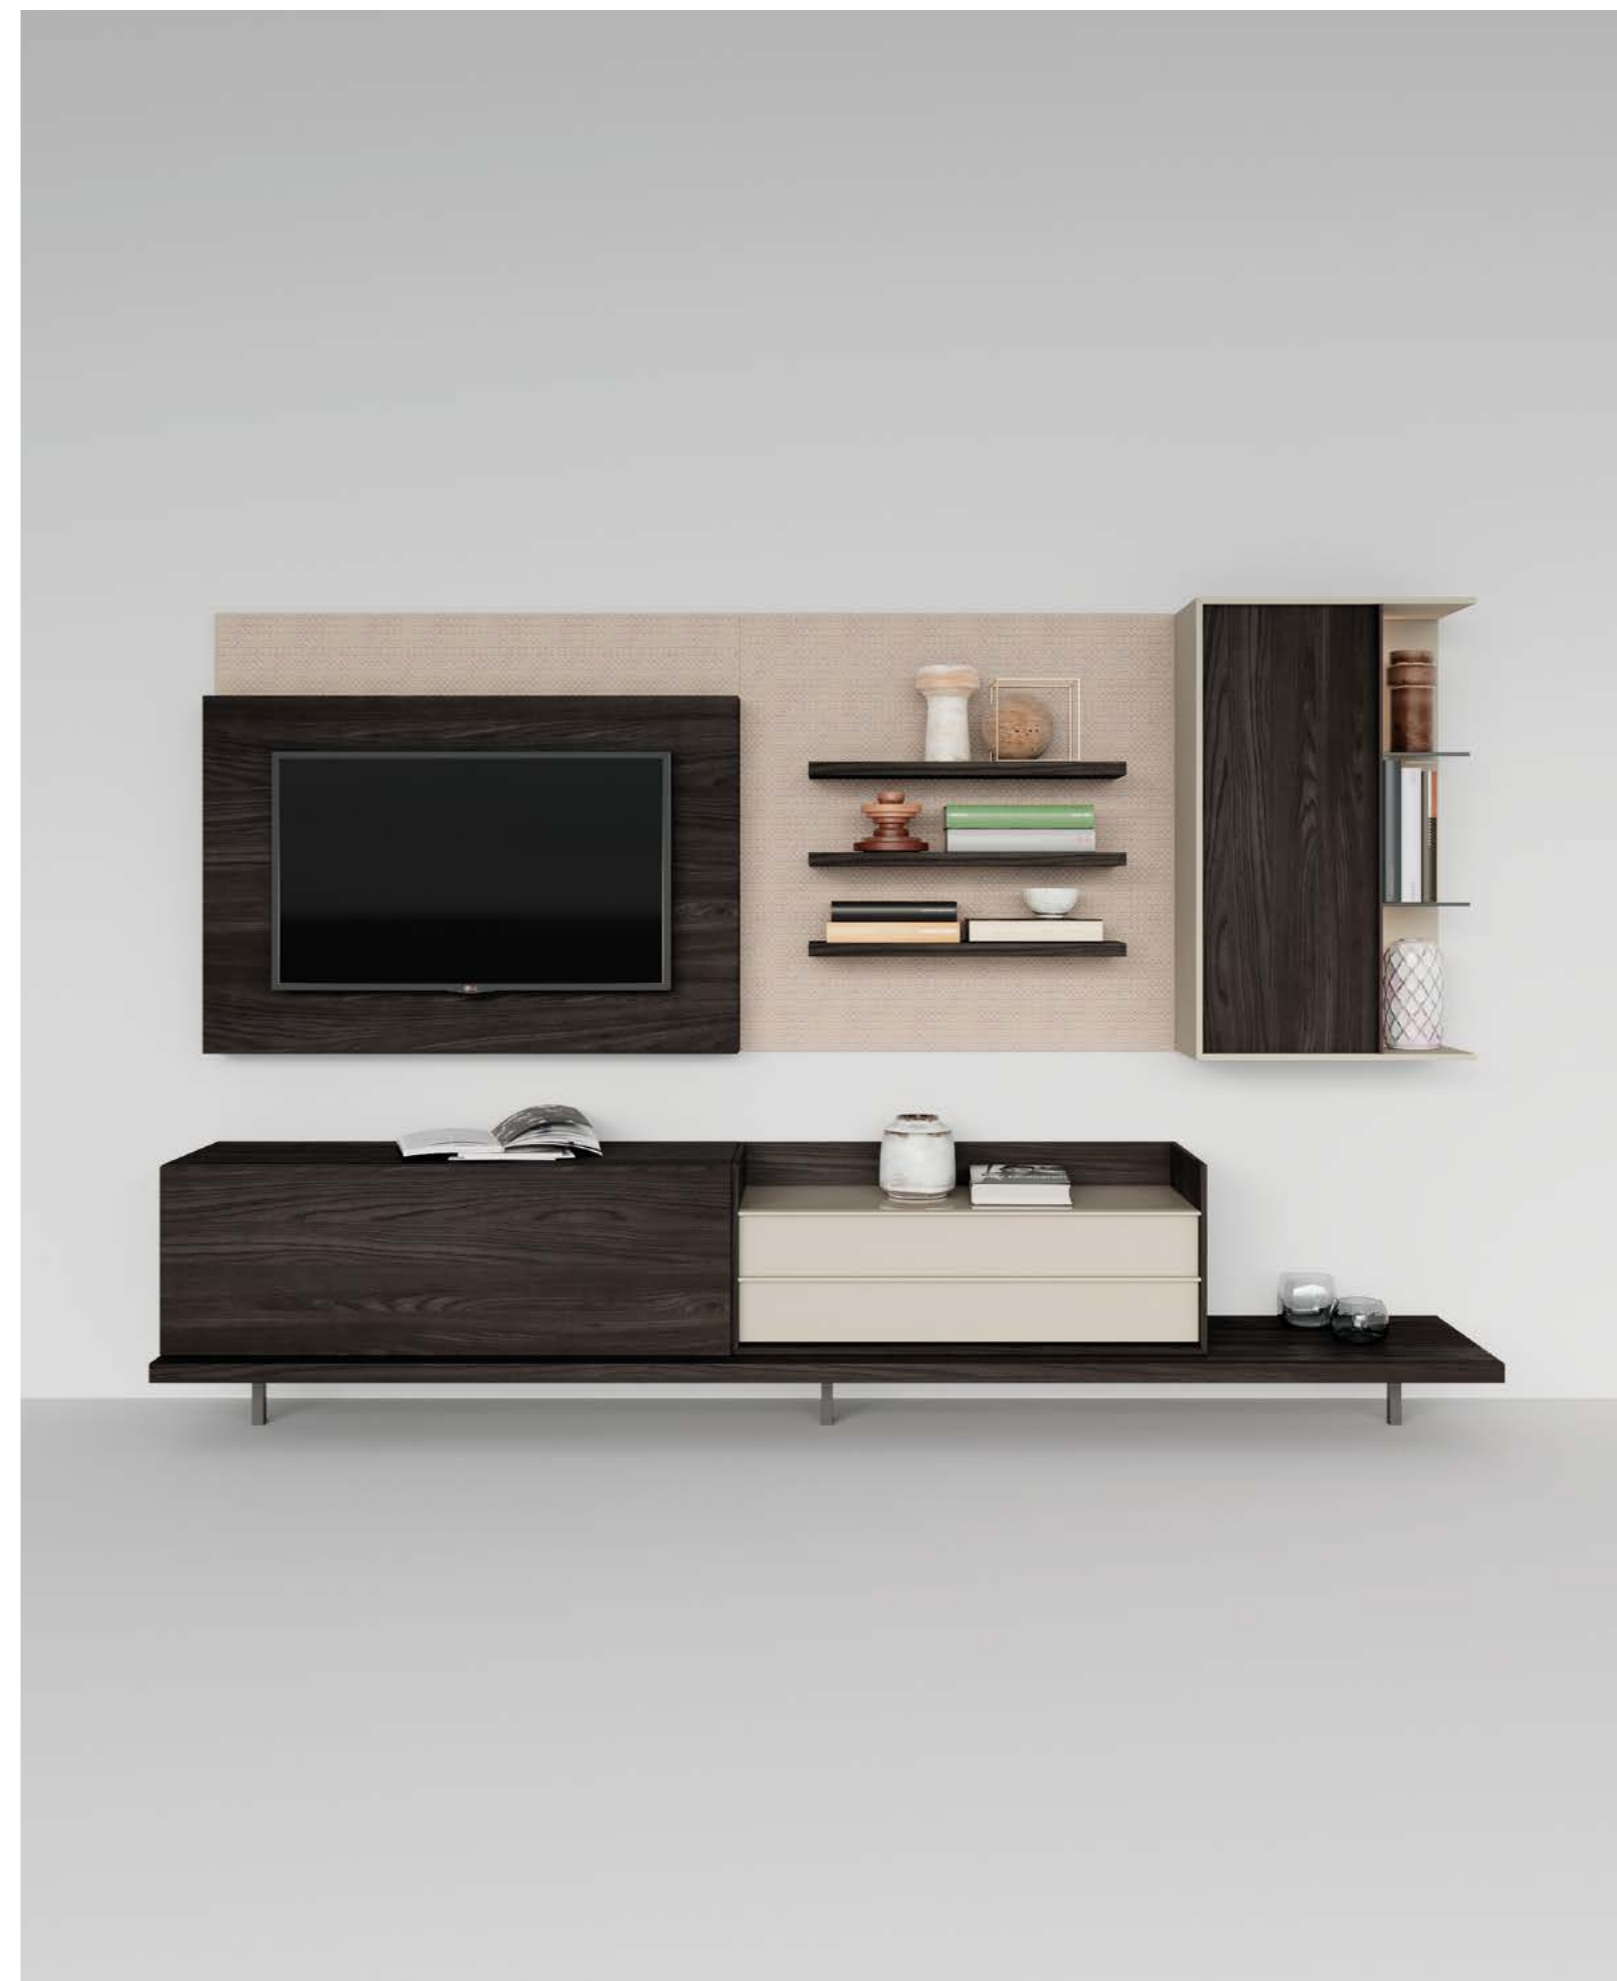

In questa pagina: variante B
Dimensioni: L 280 H 180 P 46

On this page: variant B
Dimensions: W 280 H 180 D 46