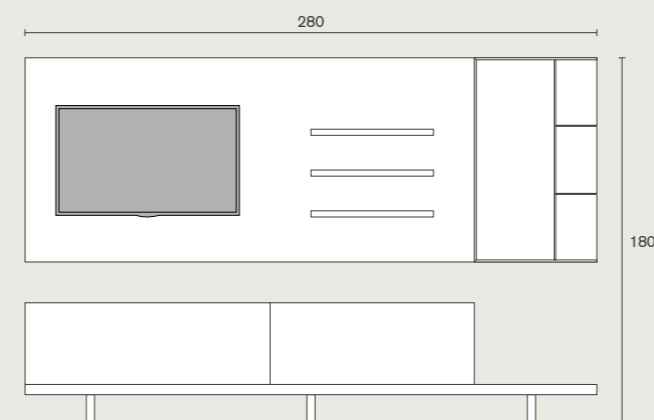

Skyline 3.0 | variante C