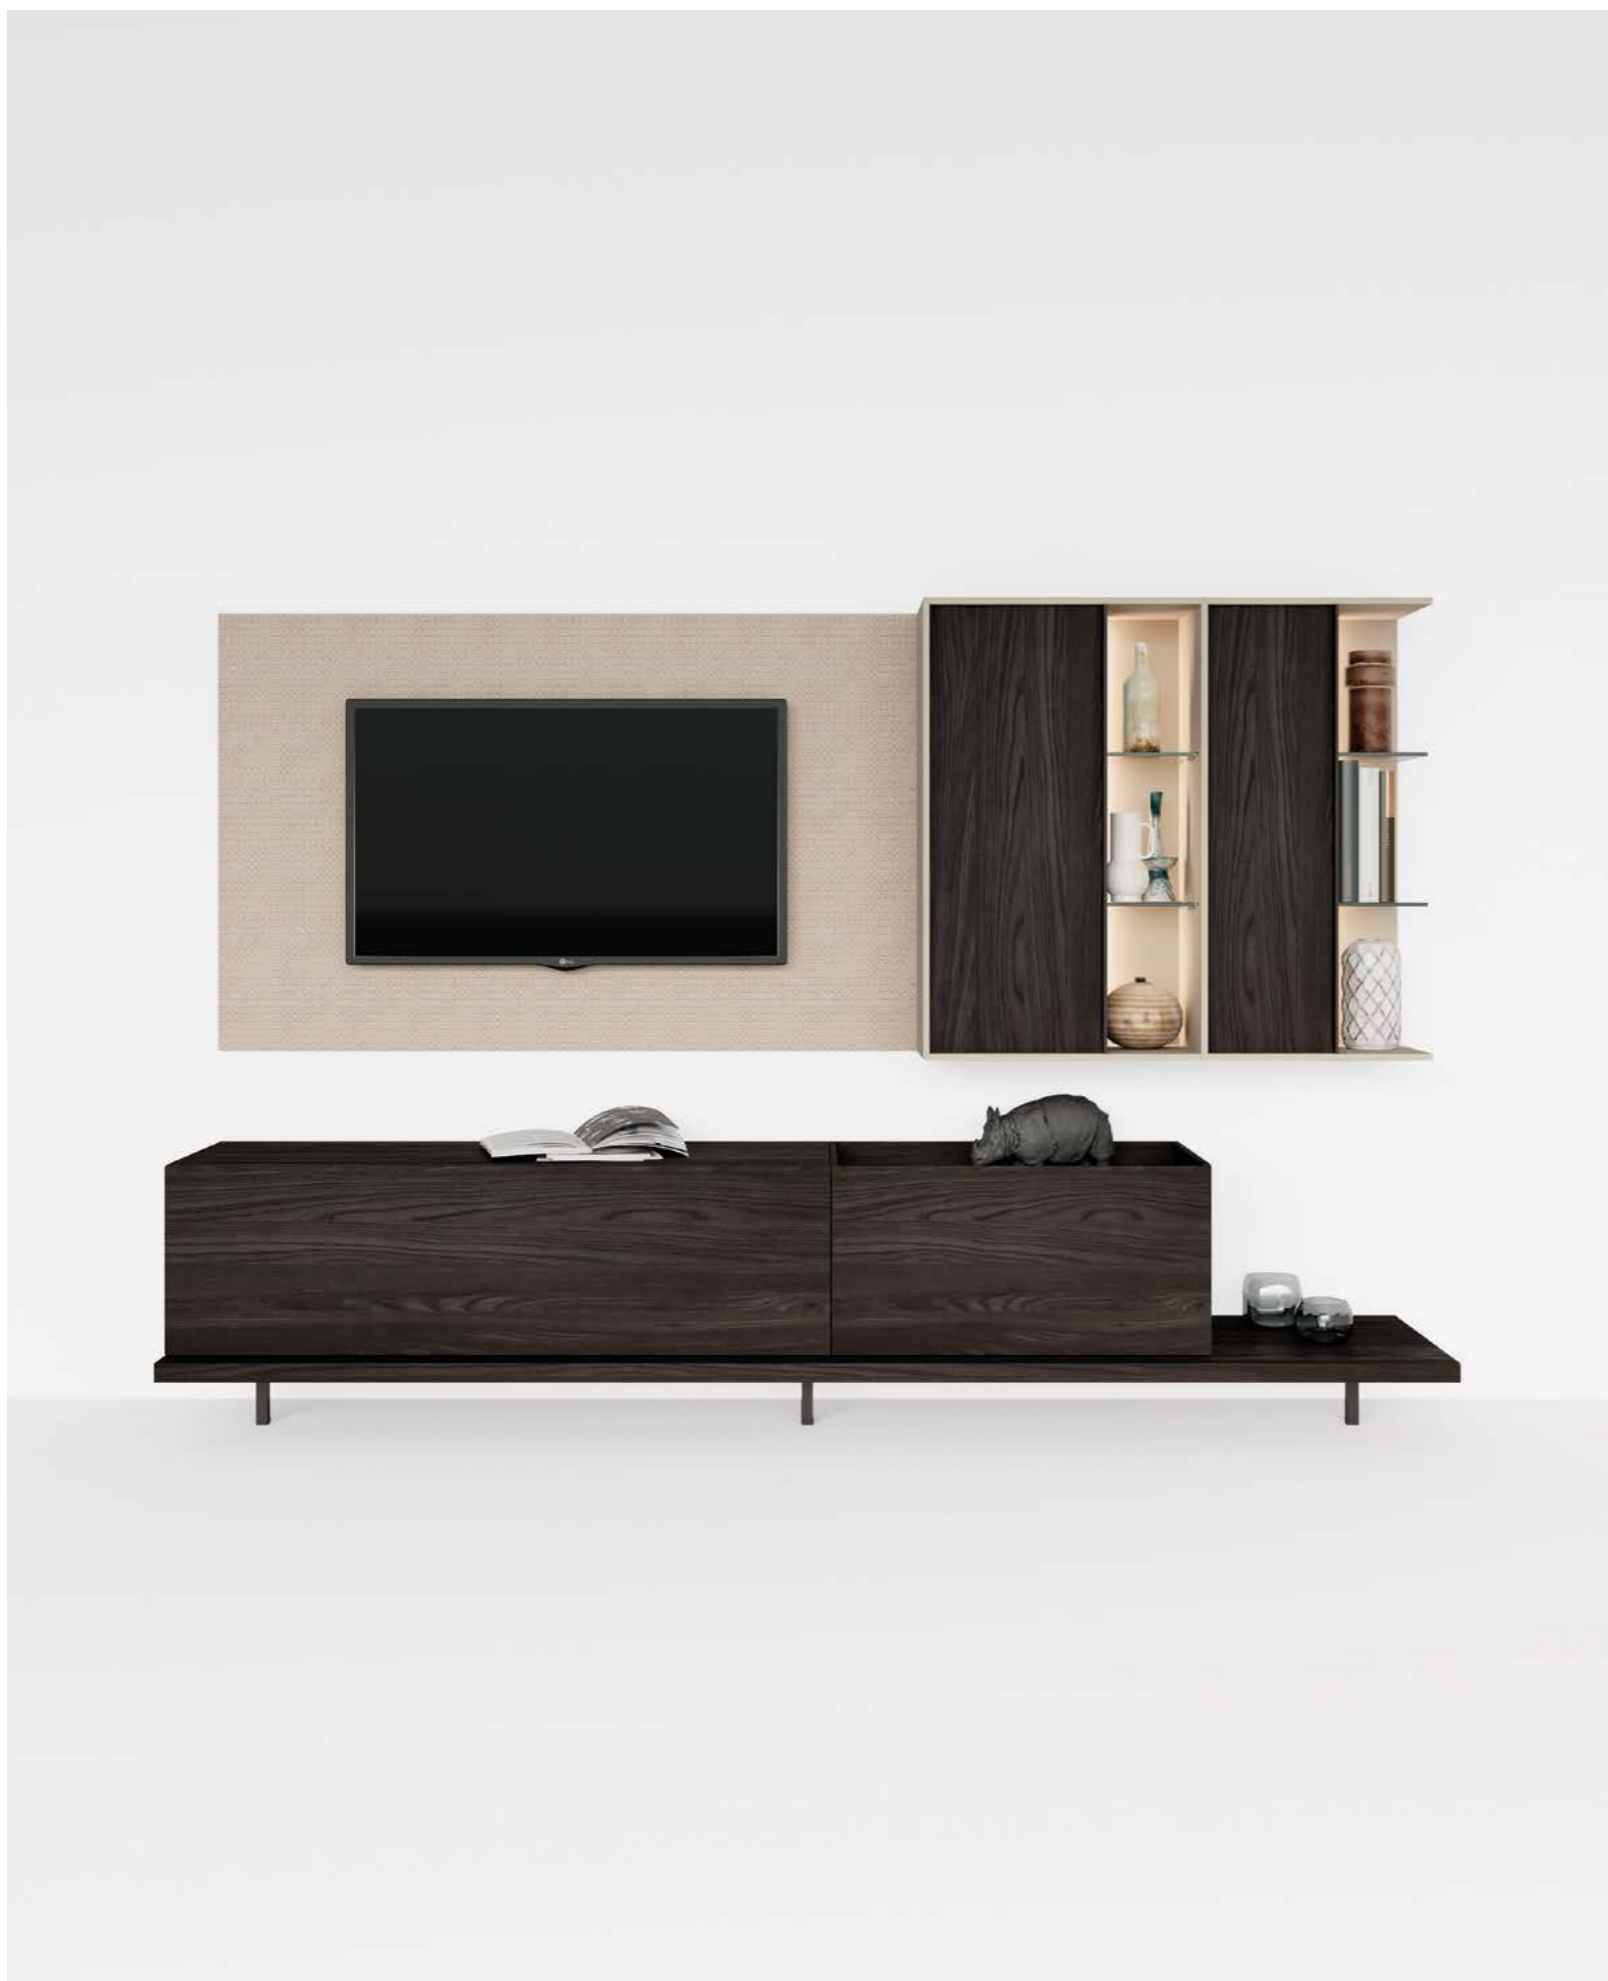

Dalle linee essenziali e moderne, il porta TV girevole X2 è il perfetto connubio tra bellezza e praticità. Consente l'orientamento della TV di 150° su due lati, oltre che il mascheramento dei cavi.

With its essential and modern lines, the X2 swivel TV stand is the perfect combination of beauty and practicality. It allows the TV to be oriented 150° on two sides, as well as masking the cables.

In questa pagina: il nuovo elemento pensile composto da una parte a giorno, caratterizzata da mensole in vetro trasparente, e un'anta battente in olmo autunno con maniglia verticale in metallo manganese.

On this page: the new hanging element composed of an open part, characterized by transparent glass shelves, and a hinged door in autumn elm with vertical handle in manganese metal.

In questa pagina: variante A
Dimensioni: L 270 H 180 P 46