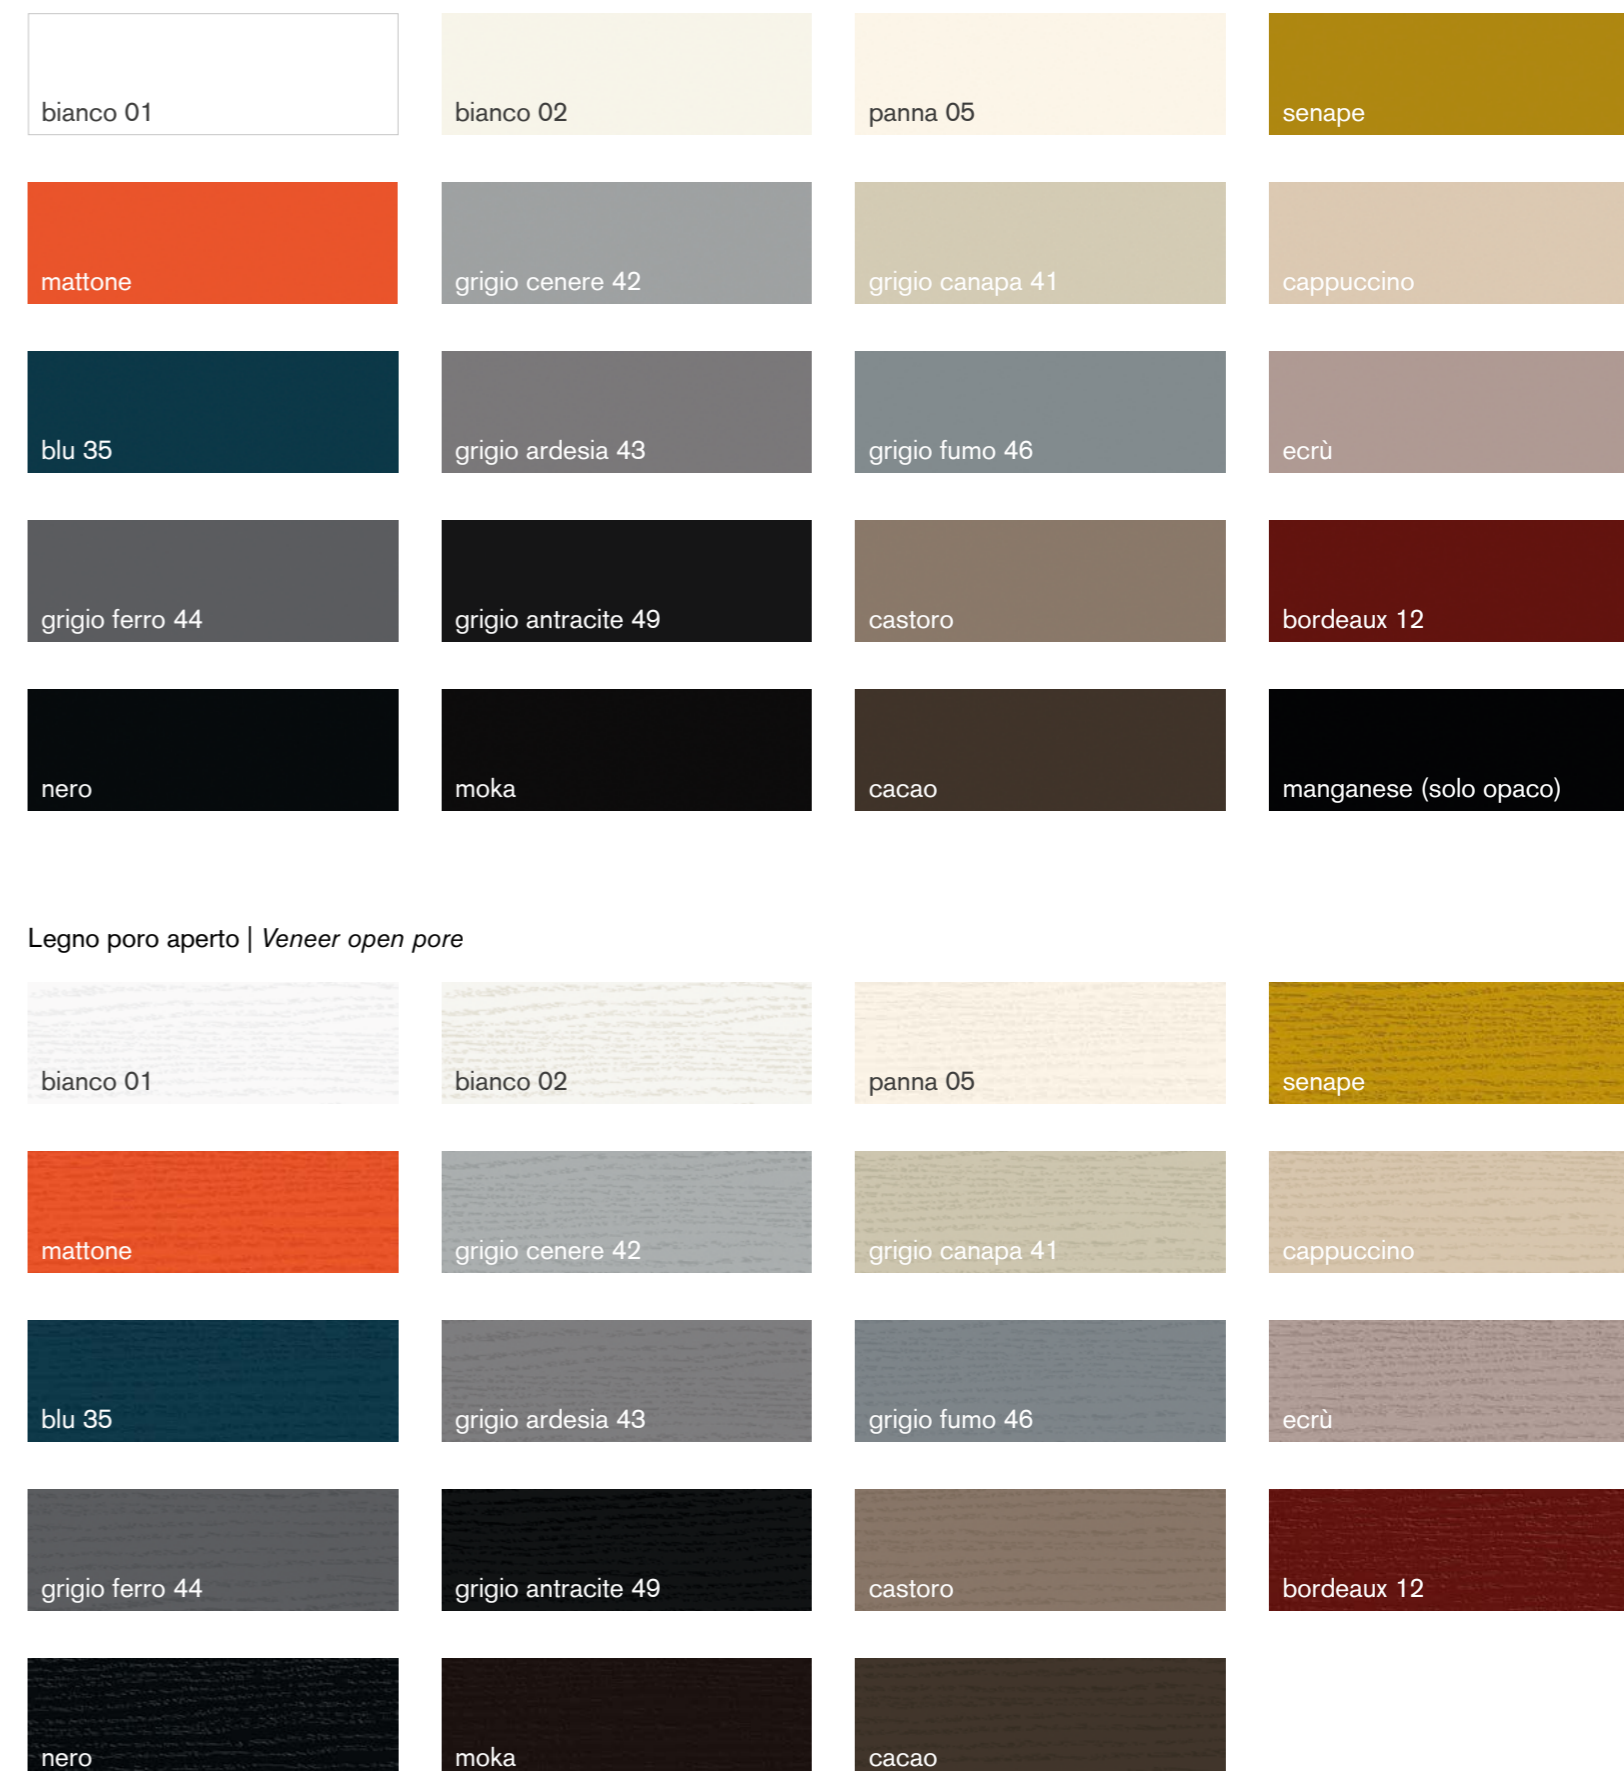

Finishes

Essenze | Veneers

Laminati | Laminated

Resina effetto cemento | Cement effect resin

Laccato effetto metallo | Metal effect lacquered

Hpl marmo effetto soft touch | Hpl marble soft touch effect

Gres marmo effetto lucido | Polished marble stoneware

Vetri | Glasses

Specchio | Mirror

Tessuti, pelle e ecopelle | Fabrics, leather and eco-leather

I campioni di colori e materiali hanno valore indicativo.

The colour and material samples have an indicative value.

Laccati opaco, lucido e vetri | Matt, gloss lacquered and glasses

I campioni di colori e materiali hanno valore indicativo.

The colour and material samples have an indicative value.